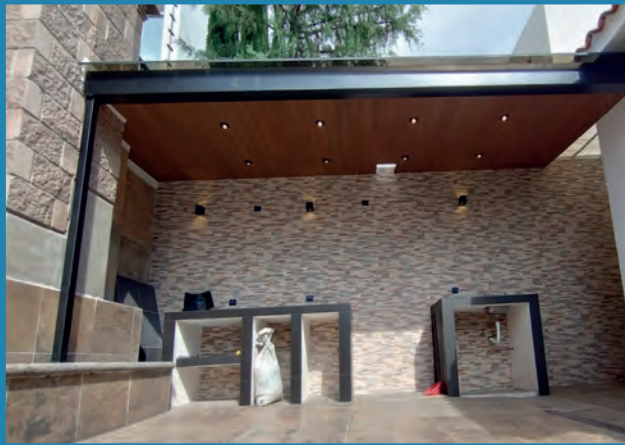

CUADROS

Expertos en
Pérgolas

MODELOS DE

Pérgolas

RAYAS

Ideal para:

Roof Top
Roof Garden
Terrazas
Albercas
Jardines

Pasillos
Cocheras
Patio de servicio
Entradas
Area de asador

Ideal para:

**Roof Top
Roof Garden
Terrazas
Albercas
Jardines**

**Pasillos
Cocheras
Patio de servicio
Entradas
Area de asador**

Inova tu espacio disfrutando del sol y sombra con nuestras pérgolas corredizas, pregunta con nosotros.

Ideal para:

Roof Top	Pasillos
Roof Garden	Cocheras
Terrazas	Patio de servicio
Albercas	Entradas
Jardines	Area de asador

Crea la sombra perfecta con nuestros Plafones de:
Meditec, Pvc y Deck.

Expertos en

Pérgolas

MODELOS DE

Pérgolas

PergoDeck

Ideal para:

Roof Top
Roof Garden
Terrazas
Albercas
Jardines

Pasillos
Cocheras
Patio de servicio
Entradas
Area de asador

Piso de Deck

¡Expertos en Deck!