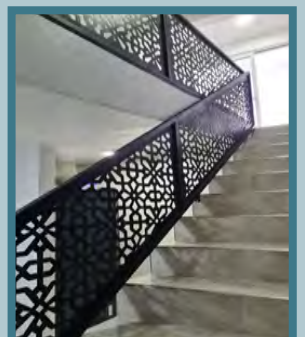

Barandales

Personaliza tu pérgola con placas de celosías, escanea el código qr para descubrir nuestros modelos.

Expertos en
Pérgolas